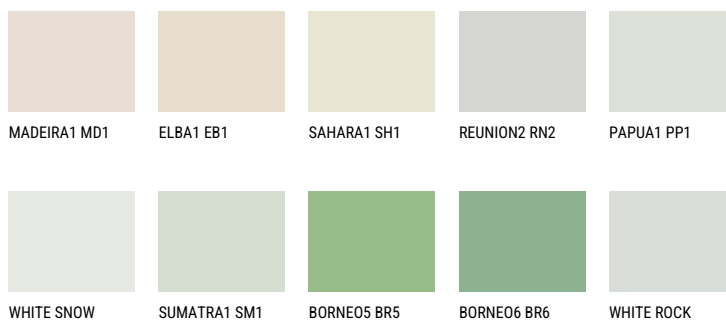

**TOSKANA1 TK1**72% **TSR** 68%**Kompatibilna boja****BOJE PALETE COLOURS OF NATURE**

Više informacija o žbukama i bojama, možete pronaći na  
[www.ceresit.hr](http://www.ceresit.hr)

Predstavljene boje odnose se na žbuke i boje koje nudi Ceresit. Zbog upotrebe digitalnih tehnika, predstavljene boje možda ne odgovaraju u potpunosti stvarnim bojama pa se ne mogu smatrati pouzdanom prezentacijom boja. Preporučujemo provjeru jedinstvenih uzoraka boja.

## Boje palete Intense

EMERALD FIELD

EMERALD GARDEN

DIAMOND EVENING

EMERALD OASE

DIAMOND SHADOW

DIAMOND NIGHT

---