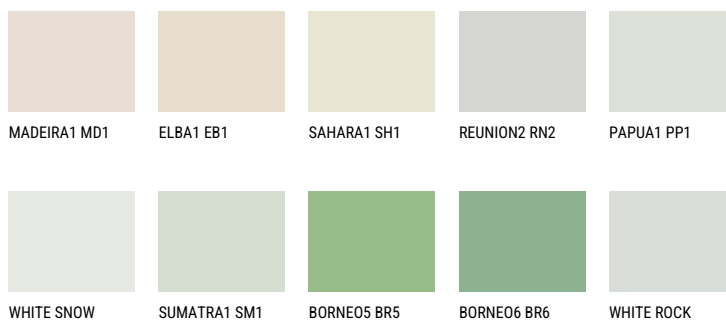

TOSKANA1 TK172% **TSR** 68%**Kompatibilna boja****BOJE PALETE COLOURS OF NATURE**

Više informacija o žbukama i bojama, možete pronaći na
www.ceresit.hr

Predstavljene boje odnose se na žbuke i boje koje nudi Ceresit. Zbog upotrebe digitalnih tehnika, predstavljene boje možda ne odgovaraju u potpunosti stvarnim bojama pa se ne mogu smatrati pouzdanom prezentacijom boja. Preporučujemo provjeru jedinstvenih uzoraka boja.

Boje palete Intense

EMERALD FIELD

EMERALD GARDEN

DIAMOND EVENING

EMERALD OASE

DIAMOND SHADOW

DIAMOND NIGHT

Više informacija o žbukama i bojama, možete pronaći na
www.ceresit.hr

Predstavljene boje odnose se na žbuke i boje koje nudi Ceresit. Zbog upotrebe digitalnih tehnika, predstavljene boje možda ne odgovaraju u potpunosti stvarnim bojama pa se ne mogu smatrati pouzdanom prezentacijom boja. Preporučujemo provjeru jedinstvenih uzoraka boja.