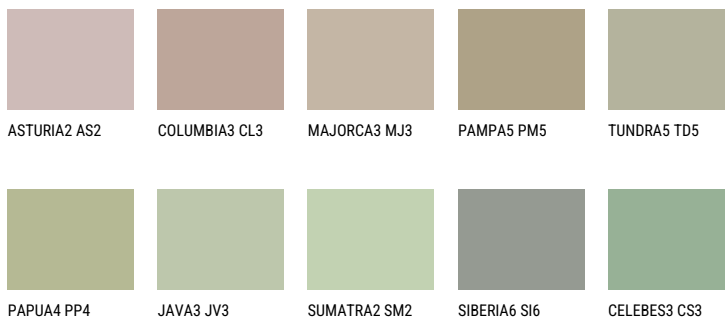

**TOSKANA3 TK3**47% **TSR** 45%**Kompatibilna boja****BOJE PALETE COLOURS OF NATURE**

Više informacija o žbukama i bojama, možete pronaći na  
[www.ceresit.hr](http://www.ceresit.hr)

Predstavljene boje odnose se na žbuke i boje koje nudi Ceresit. Zbog upotrebe digitalnih tehnika, predstavljene boje možda ne odgovaraju u potpunosti stvarnim bojama pa se ne mogu smatrati pouzdanom prezentacijom boja. Preporučujemo provjeru jedinstvenih uzoraka boja.

## Boje palete Intense

EMERALD PARK

EMERALD GARDEN

EMERALD OASE

DIAMOND NIGHT

SAPPHIRE SEA

SAPPHIRE BAY

---