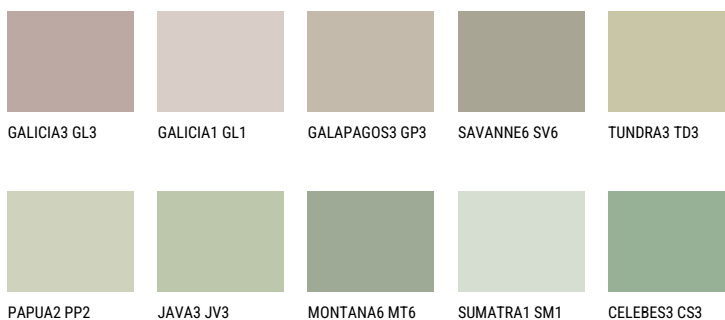

TOSKANA4 TK448% **TSR** 47%**Kompatibilna boja****BOJE PALETE COLOURS OF NATURE**

Više informacija o žbukama i bojama, možete pronaći na
www.ceresit.hr

Predstavljene boje odnose se na žbuke i boje koje nudi Ceresit. Zbog upotrebe digitalnih tehnika, predstavljene boje možda ne odgovaraju u potpunosti stvarnim bojama pa se ne mogu smatrati pouzdanom prezentacijom boja. Preporučujemo provjeru jedinstvenih uzoraka boja.

Boje palete Intense

EMERALD PARK

EMERALD GARDEN

EMERALD OASE

DIAMOND NIGHT

SAPPHIRE SEA

SAPPHIRE BAY

Više informacija o žbukama i bojama, možete pronaći na
www.ceresit.hr

Predstavljene boje odnose se na žbuke i boje koje nudi Ceresit. Zbog upotrebe digitalnih tehnika, predstavljene boje možda ne odgovaraju u potpunosti stvarnim bojama pa se ne mogu smatrati pouzdanom prezentacijom boja. Preporučujemo provjeru jedinstvenih uzoraka boja.