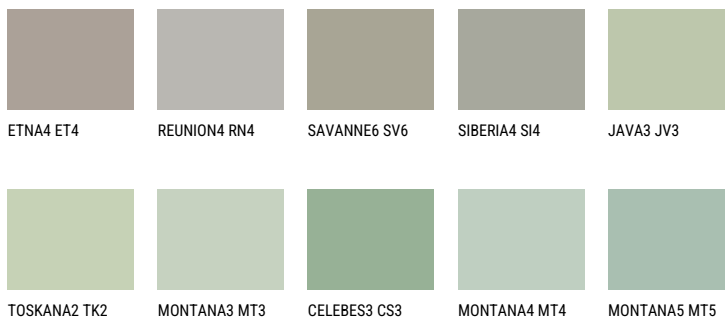

TOSKANA6 TK644% **TSR** 38%**Kompatibilna boja****BOJE PALETE COLOURS OF NATURE**

Više informacija o žbukama i bojama, možete pronaći na
www.ceresit.hr

Predstavljene boje odnose se na žbuke i boje koje nudi Ceresit. Zbog upotrebe digitalnih tehnika, predstavljene boje možda ne odgovaraju u potpunosti stvarnim bojama pa se ne mogu smatrati pouzdanom prezentacijom boja. Preporučujemo provjeru jedinstvenih uzoraka boja.

Boje palete Intense

EMERALD FIELD

EMERALD GARDEN

EMERALD OASE

DIAMOND NIGHT

SAPPHIRE SEA

SAPPHIRE CREEK

Više informacija o žbukama i bojama, možete pronaći na
www.ceresit.hr

Predstavljene boje odnose se na žbuke i boje koje nudi Ceresit. Zbog upotrebe digitalnih tehnika, predstavljene boje možda ne odgovaraju u potpunosti stvarnim bojama pa se ne mogu smatrati pouzdanom prezentacijom boja. Preporučujemo provjeru jedinstvenih uzoraka boja.