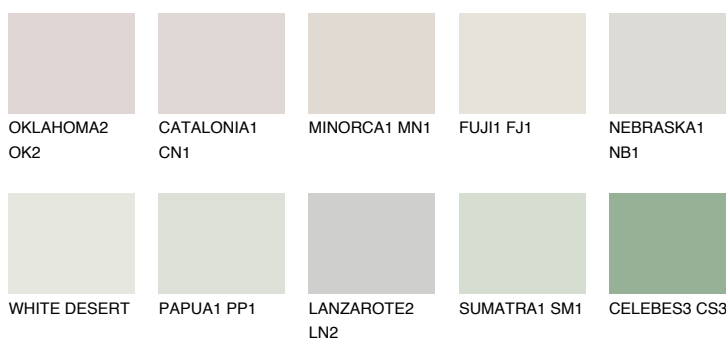


**MONTANA1 MT1**74% **TSR** 71%**Kompatibilna boja****BOJE PALETE COLOURS OF NATURE****Boje palete Intense**

Više informacija o žbukama i bojama, možete pronaći na  
[www.ceresit.hr](http://www.ceresit.hr)