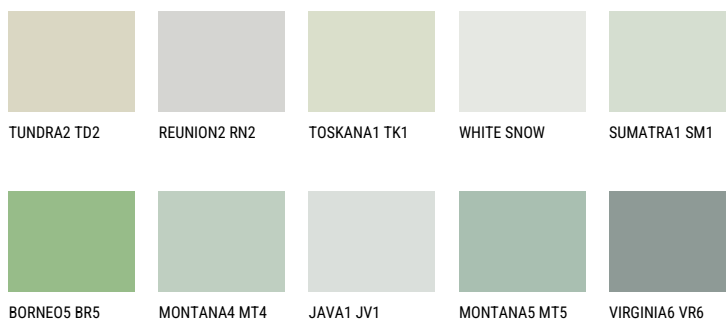

MONTANA3 MT362% **TSR** 63%**Kompatibilna boja****BOJE PALETTE COLOURS OF NATURE**

Više informacija o žbukama i bojama, možete pronaći na
www.ceresit.hr

Predstavljene boje odnose se na žbuke i boje koje nudi Ceresit. Zbog upotrebe digitalnih tehnika, predstavljene boje možda ne odgovaraju u potpunosti stvarnim bojama pa se ne mogu smatrati pouzdanom prezentacijom boja. Preporučujemo provjeru jedinstvenih uzoraka boja.

Boje palete Intense

EMERALD GARDEN

EMERALD LAND

EMERALD OASE

DIAMOND NIGHT

SAPPHIRE SEA

DIAMOND DAY

Više informacija o žbukama i bojama, možete pronaći na
www.ceresit.hr

Predstavljene boje odnose se na žbuke i boje koje nudi Ceresit. Zbog upotrebe digitalnih tehnika, predstavljene boje možda ne odgovaraju u potpunosti stvarnim bojama pa se ne mogu smatrati pouzdanom prezentacijom boja. Preporučujemo provjeru jedinstvenih uzoraka boja.