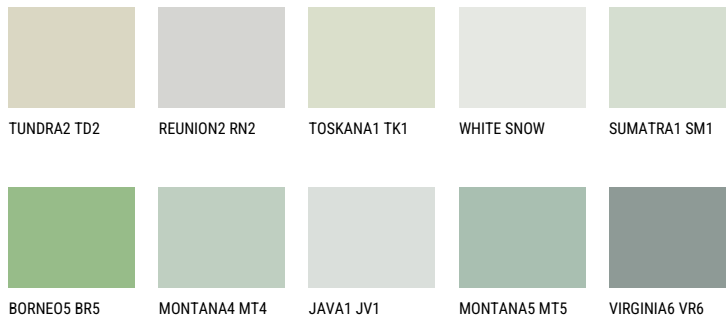

**MONTANA3 MT3**62% **TSR** 63%**Kompatibilna boja****BOJE PALETE COLOURS OF NATURE**

Više informacija o žbukama i bojama, možete pronaći na

[www.ceresit.hr](http://www.ceresit.hr)

Predstavljene boje odnose se na žbuke i boje koje nudi Ceresit. Zbog upotrebe digitalnih tehnika, predstavljene boje možda ne odgovaraju u potpunosti stvarnim bojama pa se ne mogu smatrati pouzdanom prezentacijom boja. Preporučujemo provjeru jedinstvenih uzoraka boja.

## Boje palete Intense

EMERALD GARDEN

EMERALD LAND

EMERALD OASE

DIAMOND NIGHT

SAPPHIRE SEA

DIAMOND DAY

---