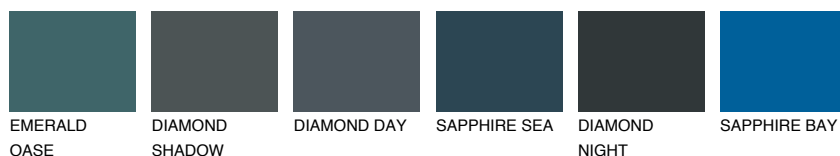

**MONTANA4 MT4**59% **TSR** 64%**Kompatibilna boja****BOJE PALETE COLOURS OF NATURE****Boje palete Intense**

Više informacija o žbukama i bojama, možete pronaći na
www.ceresit.hr