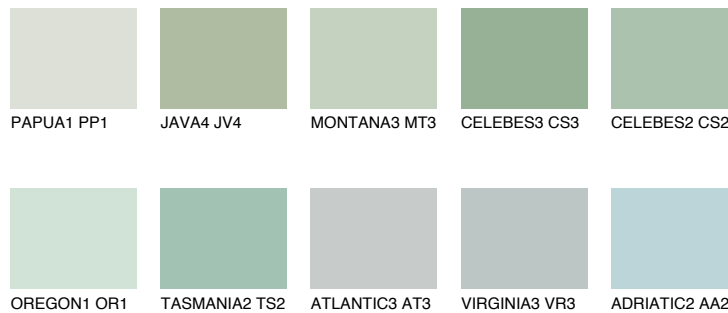

**MONTANA4 MT4**59% **TSR** 64%**Kompatibilna boja****BOJE PALETE COLOURS OF NATURE****Boje palete Intense**

Više informacija o žbukama i bojama, možete pronaći na
www.ceresit.hr