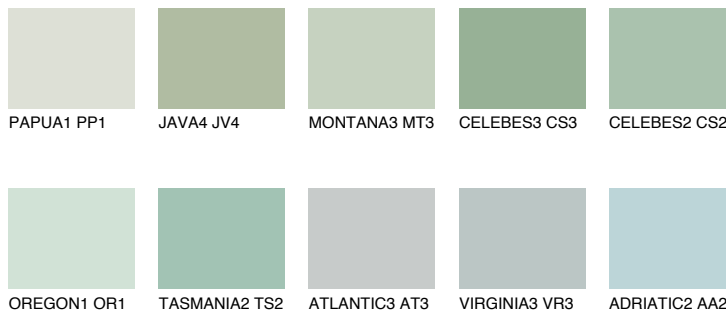

MONTANA4 MT459% **TSR** 64%**Kompatibilna boja****BOJE PALETE COLOURS OF NATURE****Boje palete Intense**

Više informacija o žbukama i bojama, možete pronaći na
www.ceresit.hr