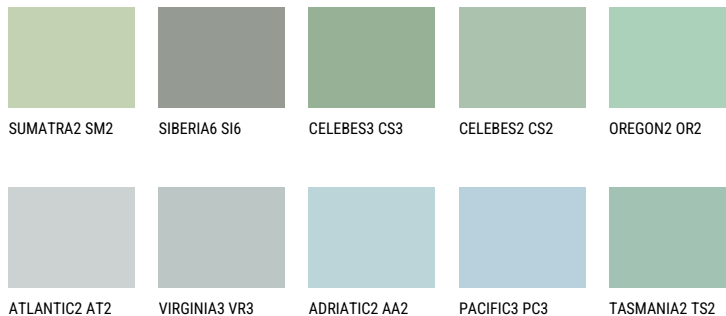

**MONTANA5 MT5**☀ 49% **TSR** 54%**Kompatibilna boja****BOJE PALETE COLOURS OF NATURE**

Više informacija o žbukama i bojama, možete pronaći na

[www.ceresit.hr](http://www.ceresit.hr)

Predstavljene boje odnose se na žbuke i boje koje nudi Ceresit. Zbog upotrebe digitalnih tehnika, predstavljene boje možda ne odgovaraju u potpunosti stvarnim bojama pa se ne mogu smatrati pouzdanom prezentacijom boja. Preporučujemo provjeru jedinstvenih uzoraka boja.

## Boje palete Intense

EMERALD LAND

EMERALD GARDEN

EMERALD OASE

DIAMOND NIGHT

SAPPHIRE SEA

DIAMOND DAY

---