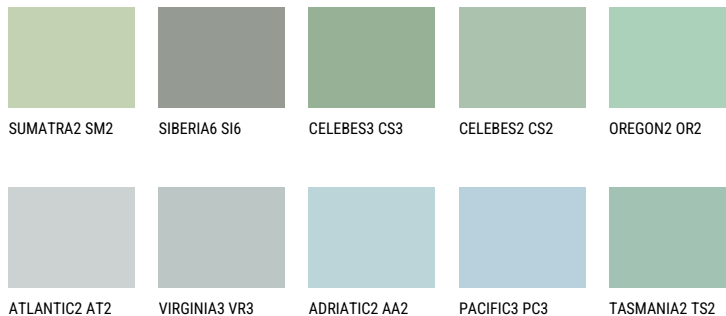

MONTANA5 MT5☀ 49% **TSR** 54%**Kompatibilna boja****BOJE PALETE COLOURS OF NATURE**

Više informacija o žbukama i bojama, možete pronaći na
www.ceresit.hr

Predstavljene boje odnose se na žbuke i boje koje nudi Ceresit. Zbog upotrebe digitalnih tehnika, predstavljene boje možda ne odgovaraju u potpunosti stvarnim bojama pa se ne mogu smatrati pouzdanom prezentacijom boja. Preporučujemo provjeru jedinstvenih uzoraka boja.

Boje palete Intense

EMERALD LAND

EMERALD GARDEN

EMERALD OASE

DIAMOND NIGHT

SAPPHIRE SEA

DIAMOND DAY

Više informacija o žbukama i bojama, možete pronaći na
www.ceresit.hr

Predstavljene boje odnose se na žbuke i boje koje nudi Ceresit. Zbog upotrebe digitalnih tehnika, predstavljene boje možda ne odgovaraju u potpunosti stvarnim bojama pa se ne mogu smatrati pouzdanom prezentacijom boja. Preporučujemo provjeru jedinstvenih uzoraka boja.