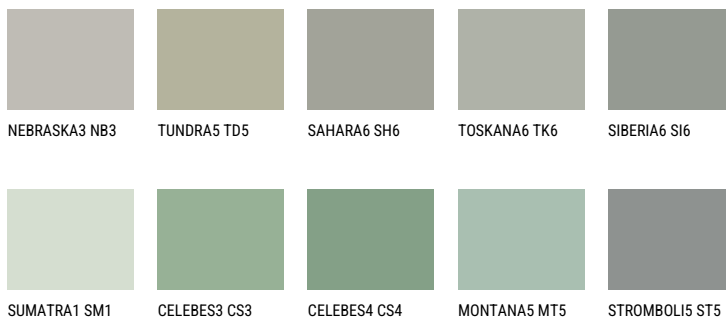

MONTANA6 MT6☀ 38% **TSR** 40%**Kompatibilna boja****BOJE PALETE COLOURS OF NATURE**

Više informacija o žbukama i bojama, možete pronaći na
www.ceresit.hr

Predstavljene boje odnose se na žbuke i boje koje nudi Ceresit. Zbog upotrebe digitalnih tehnika, predstavljene boje možda ne odgovaraju u potpunosti stvarnim bojama pa se ne mogu smatrati pouzdanom prezentacijom boja. Preporučujemo provjeru jedinstvenih uzoraka boja.

Boje palete Intense

EMERALD FIELD

EMERALD LAND

EMERALD OASE

DIAMOND NIGHT

DIAMOND DAY

SAPHIRE GLACIER

Više informacija o žbukama i bojama, možete pronaći na
www.ceresit.hr

Predstavljene boje odnose se na žbuke i boje koje nudi Ceresit. Zbog upotrebe digitalnih tehnika, predstavljene boje možda ne odgovaraju u potpunosti stvarnim bojama pa se ne mogu smatrati pouzdanom prezentacijom boja. Preporučujemo provjeru jedinstvenih uzoraka boja.