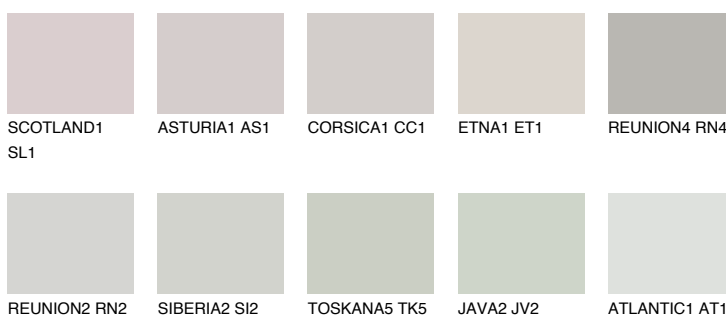

**SIBERIA1 SI1**68% **TSR** 65%**Kompatibilna boja****BOJE PALETE COLOURS OF NATURE****Boje palete Intense**

Više informacija o žbukama i bojama, možete pronaći na
www.ceresit.hr