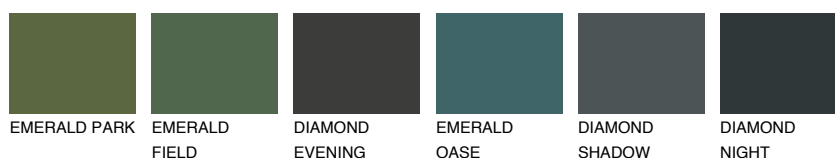

**SIBERIA1 SI1**68% **TSR** 65%**Kompatibilna boja****BOJE PALETE COLOURS OF NATURE****Boje palete Intense**

Više informacija o žbukama i bojama, možete pronaći na
www.ceresit.hr