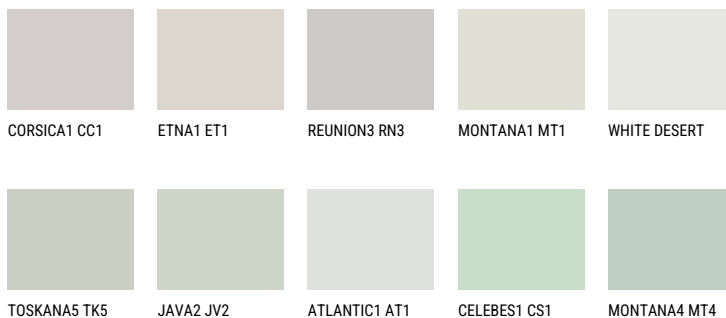

SIBERIA2 SI265% **TSR** 59%**Kompatibilna boja****BOJE PALETTE COLOURS OF NATURE**

Više informacija o žbukama i bojama, možete pronaći na
www.ceresit.hr

Predstavljene boje odnose se na žbuke i boje koje nudi Ceresit. Zbog upotrebe digitalnih tehnika, predstavljene boje možda ne odgovaraju u potpunosti stvarnim bojama pa se ne mogu smatrati pouzdanom prezentacijom boja. Preporučujemo provjeru jedinstvenih uzoraka boja.

Boje palete Intense

EMERALD FIELD

EMERALD LAND

EMERALD GARDEN

DIAMOND NIGHT

SAPPHIRE BAY

DIAMOND EVENING

Više informacija o žbukama i bojama, možete pronaći na
www.ceresit.hr

Predstavljene boje odnose se na žbuke i boje koje nudi Ceresit. Zbog upotrebe digitalnih tehnika, predstavljene boje možda ne odgovaraju u potpunosti stvarnim bojama pa se ne mogu smatrati pouzdanom prezentacijom boja. Preporučujemo provjeru jedinstvenih uzoraka boja.