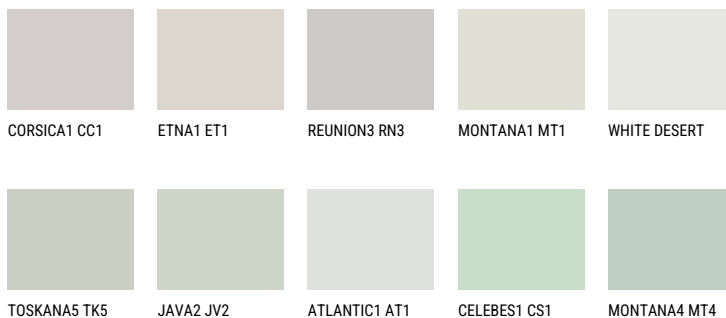

**SIBERIA2 SI2**65% **TSR** 59%**Kompatibilna boja****BOJE PALETE COLOURS OF NATURE**

Više informacija o žbukama i bojama, možete pronaći na  
[www.ceresit.hr](http://www.ceresit.hr)

Predstavljene boje odnose se na žbuke i boje koje nudi Ceresit. Zbog upotrebe digitalnih tehnika, predstavljene boje možda ne odgovaraju u potpunosti stvarnim bojama pa se ne mogu smatrati pouzdanom prezentacijom boja. Preporučujemo provjeru jedinstvenih uzoraka boja.

## Boje palete Intense

EMERALD FIELD

EMERALD LAND

EMERALD GARDEN

DIAMOND NIGHT

SAPPHIRE BAY

DIAMOND EVENING

---