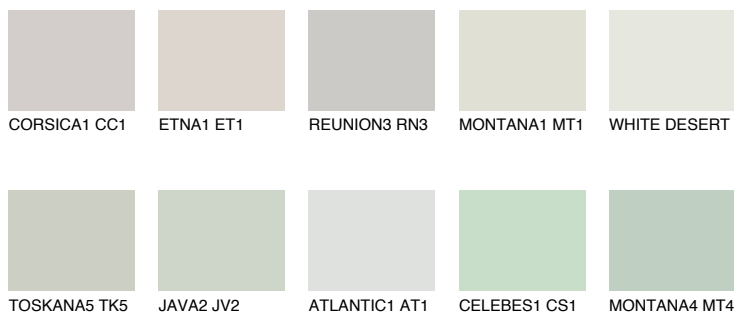

SIBERIA2 SI265% **TSR** 59%**Kompatibilna boja****BOJE PALETE COLOURS OF NATURE****Boje palete Intense**

Više informacija o žbukama i bojama, možete pronaći na www.ceresit.hr