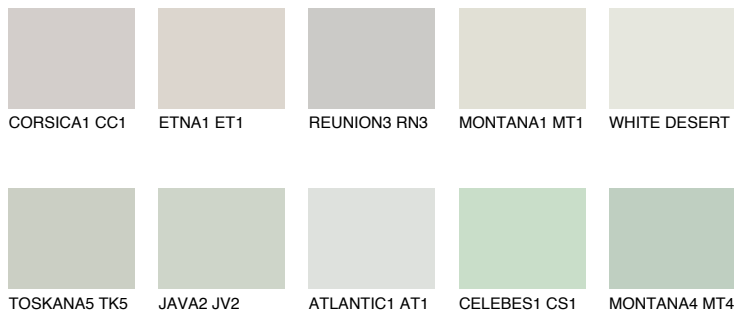

SIBERIA2 SI265% **TSR** 59%**Kompatibilna boja****BOJE PALETE COLOURS OF NATURE****Boje palete Intense**

Više informacija o žbukama i bojama, možete pronaći na
www.ceresit.hr