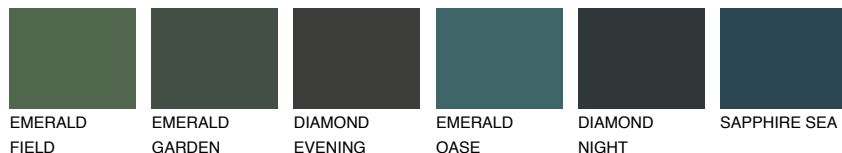

**SIBERIA4 SI4**☀ 39%   **TSR** 34%**Kompatibilna boja****BOJE PALETE COLOURS OF NATURE****Boje palete Intense**

Više informacija o žbukama i bojama, možete pronaći na  
[www.ceresit.hr](http://www.ceresit.hr)