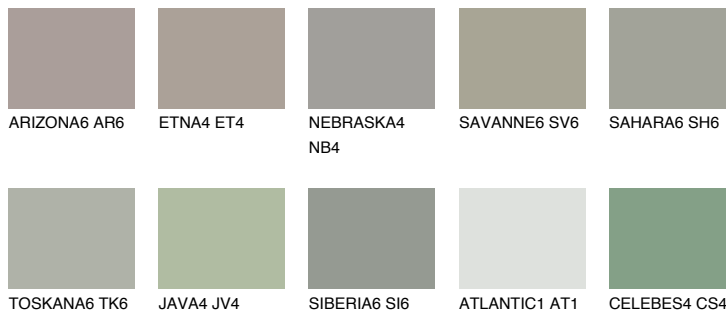

**SIBERIA4 SI4**☀ 39%   **TSR** 34%**Kompatibilna boja****BOJE PALETE COLOURS OF NATURE****Boje palete Intense**

Više informacija o žbukama i bojama, možete pronaći na  
[www.ceresit.hr](http://www.ceresit.hr)