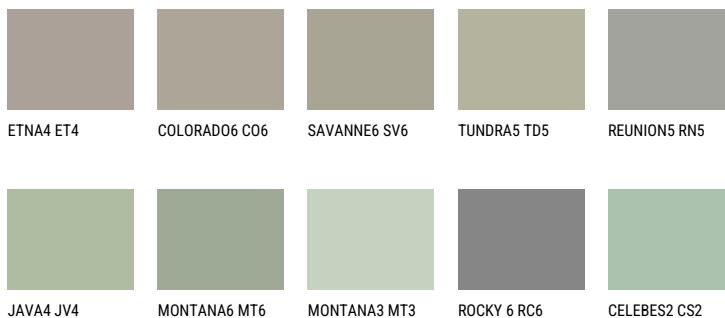

SIBERIA5 SI5☀ 37% **TSR** 32%**Kompatibilna boja****BOJE PALETE COLOURS OF NATURE**

Više informacija o žbukama i bojama, možete pronaći na
www.ceresit.hr

Predstavljene boje odnose se na žbuke i boje koje nudi Ceresit. Zbog upotrebe digitalnih tehnika, predstavljene boje možda ne odgovaraju u potpunosti stvarnim bojama pa se ne mogu smatrati pouzdanom prezentacijom boja. Preporučujemo provjeru jedinstvenih uzoraka boja.

Boje palete Intense

EMERALD FIELD

EMERALD GARDEN

DIAMOND EVENING

EMERALD OASE

DIAMOND NIGHT

SAPHIRE SEA

Više informacija o žbukama i bojama, možete pronaći na
www.ceresit.hr

Predstavljene boje odnose se na žbuke i boje koje nudi Ceresit. Zbog upotrebe digitalnih tehnika, predstavljene boje možda ne odgovaraju u potpunosti stvarnim bojama pa se ne mogu smatrati pouzdanom prezentacijom boja. Preporučujemo provjeru jedinstvenih uzoraka boja.