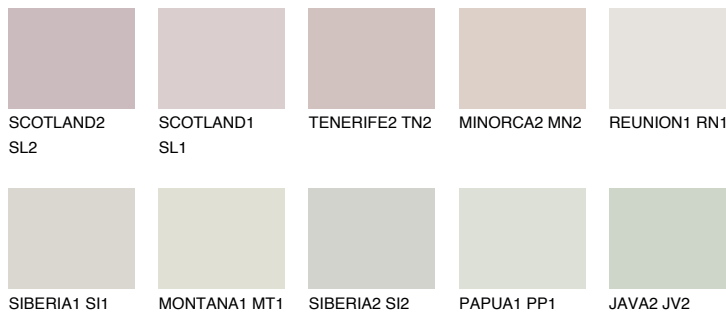


**ETNA1 ET1**68% **TSR** 61%

Kompatibilna boja

BOJE PALETE COLOURS OF NATURE

Boje palete Intense

Više informacija o žbukama i bojama, možete pronaći na
www.ceresit.hr