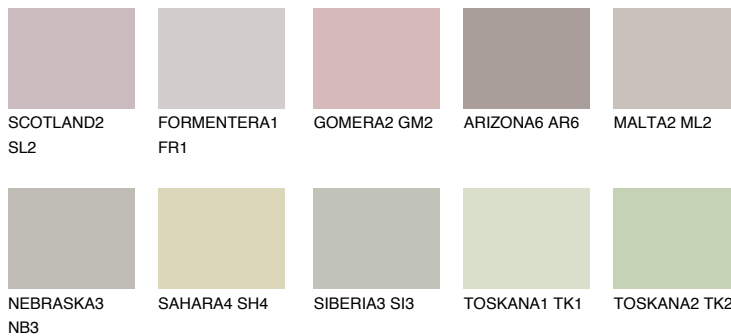

**ETNA2 ET2**55% **TSR** 49%**Kompatibilna boja****BOJE PALETE COLOURS OF NATURE****Boje palete Intense**

Više informacija o žbukama i bojama, možete pronaći na  
[www.ceresit.hr](http://www.ceresit.hr)