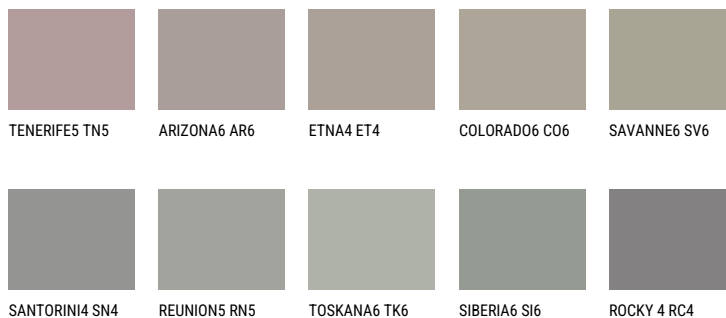

ETNA5 ET5☀ 32% **TSR** 26%**Kompatibilna boja****BOJE PALETE COLOURS OF NATURE**

Više informacija o žbukama i bojama, možete pronaći na
www.ceresit.hr

Predstavljene boje odnose se na žbuke i boje koje nudi Ceresit. Zbog upotrebe digitalnih tehnika, predstavljene boje možda ne odgovaraju u potpunosti stvarnim bojama pa se ne mogu smatrati pouzdanom prezentacijom boja. Preporučujemo provjeru jedinstvenih uzoraka boja.

Boje palete Intense

AMETHYST OCEAN

AMETHYST WIND

RUBY HEART

AMETHYST RAIN

QUARTZ MOUNT

DIAMOND
MORNING

Više informacija o žbukama i bojama, možete pronaći na
www.ceresit.hr

Predstavljene boje odnose se na žbuke i boje koje nudi Ceresit. Zbog upotrebe digitalnih tehnika, predstavljene boje možda ne odgovaraju u potpunosti stvarnim bojama pa se ne mogu smatrati pouzdanom prezentacijom boja. Preporučujemo provjeru jedinstvenih uzoraka boja.