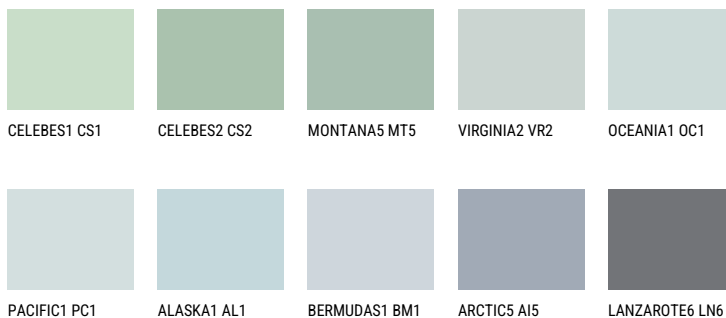

ATLANTIC2 AT2☀ 64% **TSR** 59%**Kompatibilna boja****BOJE PALETTE COLOURS OF NATURE**

Više informacija o žbukama i bojama, možete pronaći na

www.ceresit.hr

Predstavljene boje odnose se na žbuke i boje koje nudi Ceresit. Zbog upotrebe digitalnih tehnika, predstavljene boje možda ne odgovaraju u potpunosti stvarnim bojama pa se ne mogu smatrati pouzdanom prezentacijom boja. Preporučujemo provjeru jedinstvenih uzoraka boja.

Boje palete Intense

DIAMOND SHADOW

SAPPHIRE CREEK

SAPPHIRE GLACIER

DIAMOND NIGHT

AMETHYST RAIN

SAPPHIRE BAY

Više informacija o žbukama i bojama, možete pronaći na
www.ceresit.hr

Predstavljene boje odnose se na žbuke i boje koje nudi Ceresit. Zbog upotrebe digitalnih tehnika, predstavljene boje možda ne odgovaraju u potpunosti stvarnim bojama pa se ne mogu smatrati pouzdanom prezentacijom boja. Preporučujemo provjeru jedinstvenih uzoraka boja.