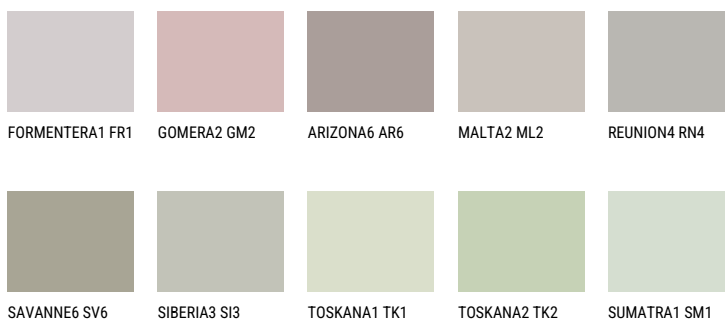

**NEBRASKA3 NB3**50% **TSR** 44%**Kompatibilna boja****BOJE PALETE COLOURS OF NATURE**

Više informacija o žbukama i bojama, možete pronaći na  
[www.ceresit.hr](http://www.ceresit.hr)

Predstavljene boje odnose se na žbuke i boje koje nudi Ceresit. Zbog upotrebe digitalnih tehnika, predstavljene boje možda ne odgovaraju u potpunosti stvarnim bojama pa se ne mogu smatrati pouzdanom prezentacijom boja. Preporučujemo provjeru jedinstvenih uzoraka boja.

## Boje palete Intense

EMERALD PARK

DIAMOND EVENING

EMERALD GARDEN

AMBER JEWEL

EMERALD OASE

DIAMOND NIGHT

---