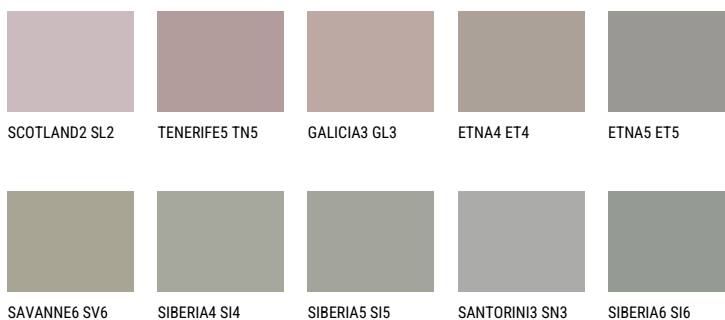

NEBRASKA4 NB4☀️ 35% **TSR** 29%**Kompatibilna boja****BOJE PALETE COLOURS OF NATURE**

Više informacija o žbukama i bojama, možete pronaći na
www.ceresit.hr

Predstavljene boje odnose se na žbuke i boje koje nudi Ceresit. Zbog upotrebe digitalnih tehnika, predstavljene boje možda ne odgovaraju u potpunosti stvarnim bojama pa se ne mogu smatrati pouzdanom prezentacijom boja. Preporučujemo provjeru jedinstvenih uzoraka boja.

Boje palete Intense

EMERALD PARK

EMERALD FIELD

EMERALD GARDEN

AMBER BEACH

EMERALD OASE

DIAMOND NIGHT

Više informacija o žbukama i bojama, možete pronaći na
www.ceresit.hr

Predstavljene boje odnose se na žbuke i boje koje nudi Ceresit. Zbog upotrebe digitalnih tehnika, predstavljene boje možda ne odgovaraju u potpunosti stvarnim bojama pa se ne mogu smatrati pouzdanom prezentacijom boja. Preporučujemo provjeru jedinstvenih uzoraka boja.