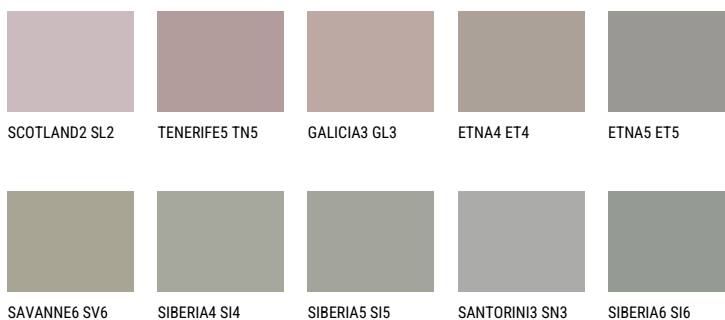

**NEBRASKA4 NB4**☀ 35% **TSR** 29%**Kompatibilna boja****BOJE PALETE COLOURS OF NATURE**

Više informacija o žbukama i bojama, možete pronaći na  
[www.ceresit.hr](http://www.ceresit.hr)

Predstavljene boje odnose se na žbuke i boje koje nudi Ceresit. Zbog upotrebe digitalnih tehnika, predstavljene boje možda ne odgovaraju u potpunosti stvarnim bojama pa se ne mogu smatrati pouzdanom prezentacijom boja. Preporučujemo provjeru jedinstvenih uzoraka boja.

## Boje palete Intense

EMERALD PARK

EMERALD FIELD

EMERALD GARDEN

AMBER BEACH

EMERALD OASE

DIAMOND NIGHT

---