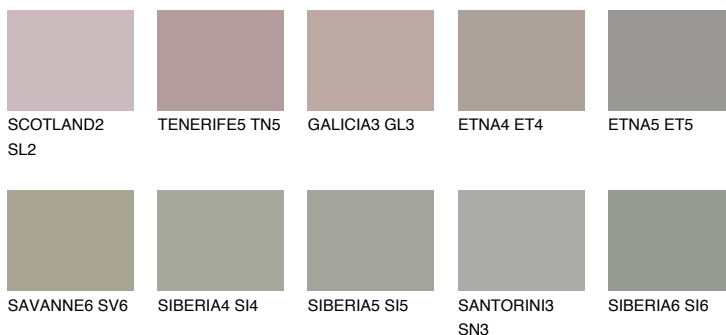

**NEBRASKA4 NB4**☀ 35% **TSR** 29%**Kompatibilna boja****BOJE PALETE COLOURS OF NATURE****Boje palete Intense**

Više informacija o žbukama i bojama, možete pronaći na  
[www.ceresit.hr](http://www.ceresit.hr)