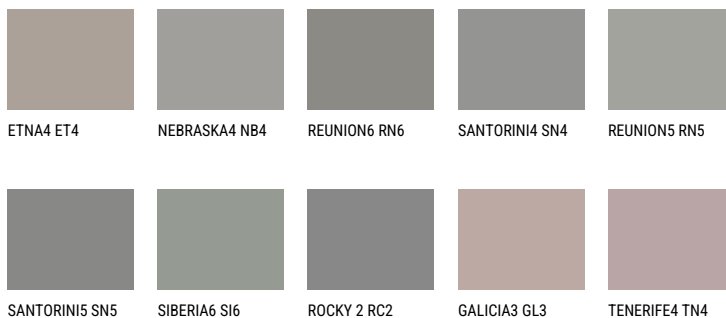

NEBRASKA5 NB5☀ 22% **TSR** 18%**Kompatibilna boja****BOJE PALETE COLOURS OF NATURE**

Više informacija o žbukama i bojama, možete pronaći na
www.ceresit.hr

Predstavljene boje odnose se na žbuke i boje koje nudi Ceresit. Zbog upotrebe digitalnih tehnika, predstavljene boje možda ne odgovaraju u potpunosti stvarnim bojama pa se ne mogu smatrati pouzdanom prezentacijom boja. Preporučujemo provjeru jedinstvenih uzoraka boja.

Boje palete Intense

AMETHYST WIND

AMETHYST MIST

AMETHYST OCEAN

QUARTZ ROCK

DIAMOND
MORNING

QUARTZ EARTH

Više informacija o žbukama i bojama, možete pronaći na
www.ceresit.hr

Predstavljene boje odnose se na žbuke i boje koje nudi Ceresit. Zbog upotrebe digitalnih tehnika, predstavljene boje možda ne odgovaraju u potpunosti stvarnim bojama pa se ne mogu smatrati pouzdanom prezentacijom boja. Preporučujemo provjeru jedinstvenih uzoraka boja.