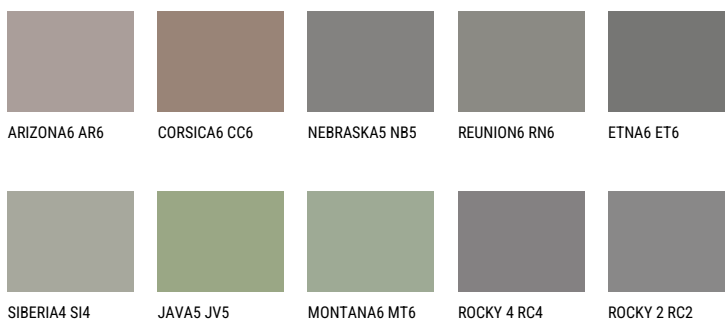

NEBRASKA6 NB6☀️ 16% **TSR** 13%**Kompatibilna boja****BOJE PALETE COLOURS OF NATURE**

Više informacija o žbukama i bojama, možete pronaći na
www.ceresit.hr

Predstavljene boje odnose se na žbuke i boje koje nudi Ceresit. Zbog upotrebe digitalnih tehnika, predstavljene boje možda ne odgovaraju u potpunosti stvarnim bojama pa se ne mogu smatrati pouzdanom prezentacijom boja. Preporučujemo provjeru jedinstvenih uzoraka boja.

Boje palete Intense

AMETHYST OCEAN

RUBY HEART

QUARTZ MOUNT

QUARTZ EARTH

QUARTZ GROUND

RUBY SUNSET

Više informacija o žbukama i bojama, možete pronaći na
www.ceresit.hr

Predstavljene boje odnose se na žbuke i boje koje nudi Ceresit. Zbog upotrebe digitalnih tehnika, predstavljene boje možda ne odgovaraju u potpunosti stvarnim bojama pa se ne mogu smatrati pouzdanom prezentacijom boja. Preporučujemo provjeru jedinstvenih uzoraka boja.