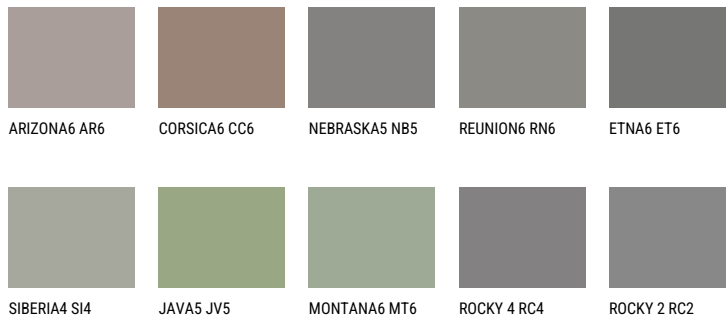

NEBRASKA6 NB616% **TSR** 13%**Kompatibilna boja****BOJE PALETE COLOURS OF NATURE**

Više informacija o žbukama i bojama, možete pronaći na
www.ceresit.hr

Predstavljene boje odnose se na žbuke i boje koje nudi Ceresit. Zbog upotrebe digitalnih tehnika, predstavljene boje možda ne odgovaraju u potpunosti stvarnim bojama pa se ne mogu smatrati pouzdanom prezentacijom boja. Preporučujemo provjeru jedinstvenih uzoraka boja.

Boje palete Intense

AMETHYST OCEAN

RUBY HEART

QUARTZ MOUNT

QUARTZ EARTH

QUARTZ GROUND

RUBY SUNSET

Više informacija o žbukama i bojama, možete pronaći na
www.ceresit.hr

Predstavljene boje odnose se na žbuke i boje koje nudi Ceresit. Zbog upotrebe digitalnih tehnika, predstavljene boje možda ne odgovaraju u potpunosti stvarnim bojama pa se ne mogu smatrati pouzdanom prezentacijom boja. Preporučujemo provjeru jedinstvenih uzoraka boja.