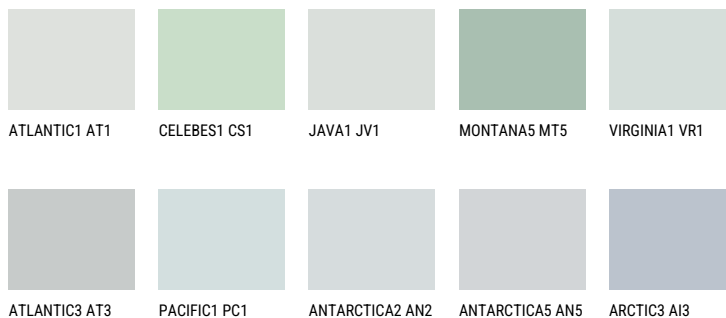

VIRGINIA2 VR2☀ 65% **TSR** 62%**Kompatibilna boja****BOJE PALETE COLOURS OF NATURE**

Više informacija o žbukama i bojama, možete pronaći na
www.ceresit.hr

Predstavljene boje odnose se na žbuke i boje koje nudi Ceresit. Zbog upotrebe digitalnih tehnika, predstavljene boje možda ne odgovaraju u potpunosti stvarnim bojama pa se ne mogu smatrati pouzdanom prezentacijom boja. Preporučujemo provjeru jedinstvenih uzoraka boja.

Boje palete Intense

EMERALD OASE

SAPPHIRE CREEK

SAPPHIRE GLACIER

DIAMOND NIGHT

SAPPHIRE BAY

AMETHYST OCEAN

Više informacija o žbukama i bojama, možete pronaći na
www.ceresit.hr

Predstavljene boje odnose se na žbuke i boje koje nudi Ceresit. Zbog upotrebe digitalnih tehnika, predstavljene boje možda ne odgovaraju u potpunosti stvarnim bojama pa se ne mogu smatrati pouzdanom prezentacijom boja. Preporučujemo provjeru jedinstvenih uzoraka boja.