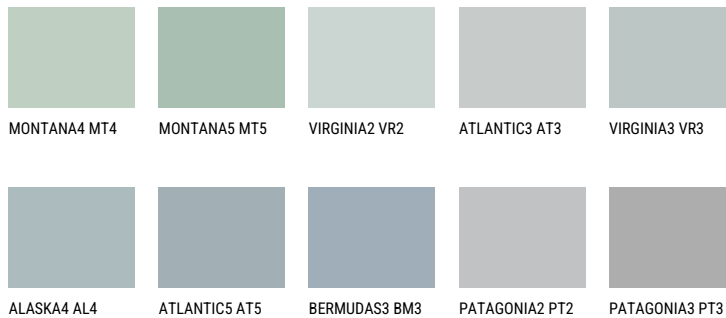

VIRGINIA4 VR4☀ 49% **TSR** 43%**Kompatibilna boja****BOJE PALETE COLOURS OF NATURE**

Više informacija o žbukama i bojama, možete pronaći na
www.ceresit.hr

Predstavljene boje odnose se na žbuke i boje koje nudi Ceresit. Zbog upotrebe digitalnih tehnika, predstavljene boje možda ne odgovaraju u potpunosti stvarnim bojama pa se ne mogu smatrati pouzdanom prezentacijom boja. Preporučujemo provjeru jedinstvenih uzoraka boja.

Boje palete Intense

DIAMOND DAY

SAPPHIRE GLACIER

AMETHYST RAIN

SAPPHIRE BAY

AMETHYST OCEAN

AMETHYST MIST

Više informacija o žbukama i bojama, možete pronaći na
www.ceresit.hr

Predstavljene boje odnose se na žbuke i boje koje nudi Ceresit. Zbog upotrebe digitalnih tehnika, predstavljene boje možda ne odgovaraju u potpunosti stvarnim bojama pa se ne mogu smatrati pouzdanom prezentacijom boja. Preporučujemo provjeru jedinstvenih uzoraka boja.