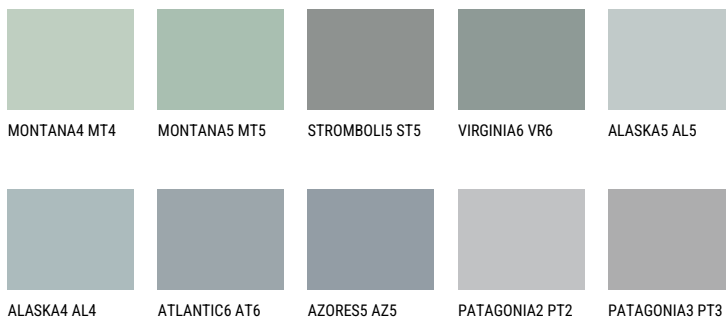

VIRGINIA5 VR5☀ 43% **TSR** 40%**Kompatibilna boja****BOJE PALETE COLOURS OF NATURE**

Više informacija o žbukama i bojama, možete pronaći na
www.ceresit.hr

Predstavljene boje odnose se na žbuke i boje koje nudi Ceresit. Zbog upotrebe digitalnih tehnika, predstavljene boje možda ne odgovaraju u potpunosti stvarnim bojama pa se ne mogu smatrati pouzdanom prezentacijom boja. Preporučujemo provjeru jedinstvenih uzoraka boja.

Boje palete Intense

DIAMOND DAY

SAPPHIRE GLACIER

AMETHYST RAIN

SAPPHIRE BAY

AMETHYST OCEAN

AMETHYST MIST

Više informacija o žbukama i bojama, možete pronaći na
www.ceresit.hr

Predstavljene boje odnose se na žbuke i boje koje nudi Ceresit. Zbog upotrebe digitalnih tehnika, predstavljene boje možda ne odgovaraju u potpunosti stvarnim bojama pa se ne mogu smatrati pouzdanom prezentacijom boja. Preporučujemo provjeru jedinstvenih uzoraka boja.