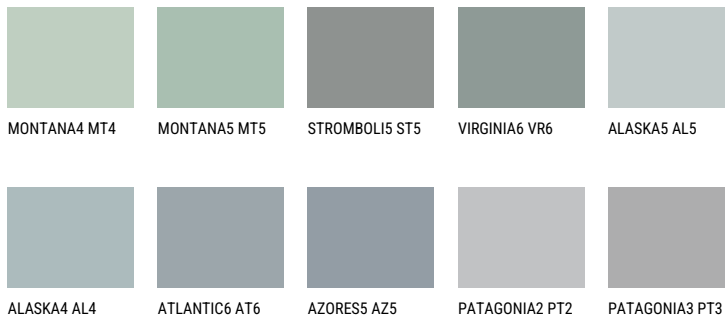

VIRGINIA5 VR5☀ 43% **TSR** 40%**Kompatibilna boja****BOJE PALETE COLOURS OF NATURE**

Više informacija o žbukama i bojama, možete pronaći na
www.ceresit.hr

Predstavljene boje odnose se na žbuke i boje koje nudi Ceresit. Zbog upotrebe digitalnih tehnika, predstavljene boje možda ne odgovaraju u potpunosti stvarnim bojama pa se ne mogu smatrati pouzdanom prezentacijom boja. Preporučujemo provjeru jedinstvenih uzoraka boja.

Boje palete Intense

DIAMOND DAY

SAPPHIRE GLACIER

AMETHYST RAIN

SAPPHIRE BAY

AMETHYST OCEAN

AMETHYST MIST

Više informacija o žbukama i bojama, možete pronaći na
www.ceresit.hr

Predstavljene boje odnose se na žbuke i boje koje nudi Ceresit. Zbog upotrebe digitalnih tehnika, predstavljene boje možda ne odgovaraju u potpunosti stvarnim bojama pa se ne mogu smatrati pouzdanom prezentacijom boja. Preporučujemo provjeru jedinstvenih uzoraka boja.