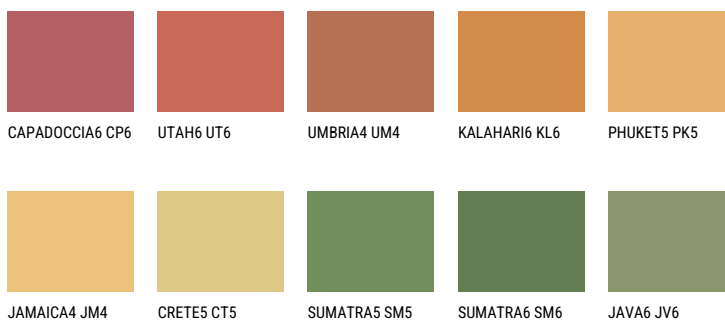

AMBER BEACH 51%**Kompatibilna boja****BOJE PALETE COLOURS OF NATURE**

Više informacija o žbukama i bojama, možete pronaći na
www.ceresit.hr

Predstavljene boje odnose se na žbuke i boje koje nudi Ceresit. Zbog upotrebe digitalnih tehnika, predstavljene boje možda ne odgovaraju u potpunosti stvarnim bojama pa se ne mogu smatrati pouzdanom prezentacijom boja. Preporučujemo provjeru jedinstvenih uzoraka boja.

Boje palete Intense

AMBER ISLAND

EMERALD PARK

DIAMOND EVENING

EMERALD FIELD

EMERALD GARDEN

AMBER JEWEL

Više informacija o žbukama i bojama, možete pronaći na
www.ceresit.hr

Predstavljene boje odnose se na žbuke i boje koje nudi Ceresit. Zbog upotrebe digitalnih tehnika, predstavljene boje možda ne odgovaraju u potpunosti stvarnim bojama pa se ne mogu smatrati pouzdanom prezentacijom boja. Preporučujemo provjeru jedinstvenih uzoraka boja.