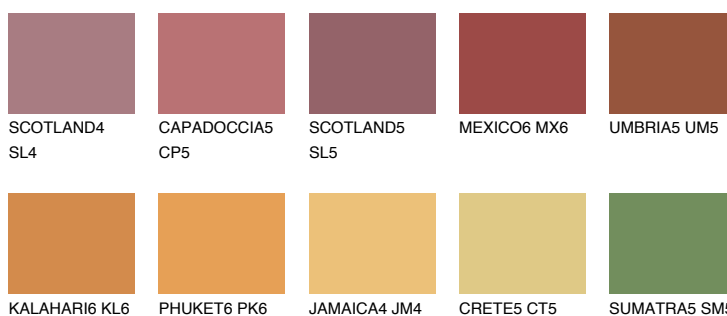

**AMBER PATH**

☀ 24%

**Kompatibilna boja****BOJE PALETE COLOURS OF NATURE****Boje palete Intense**

Više informacija o žbukama i bojama, možete pronaći na  
[www.ceresit.hr](http://www.ceresit.hr)