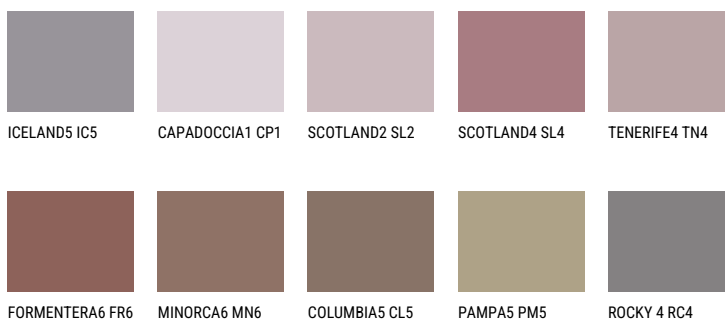

AMETHYST WIND

☀️ 11%

Kompatibilna boja**BOJE PALETE COLOURS OF NATURE**

Više informacija o žbukama i bojama, možete pronaći na

www.ceresit.hr

Predstavljene boje odnose se na žbuke i boje koje nudi Ceresit. Zbog upotrebe digitalnih tehnika, predstavljene boje možda ne odgovaraju u potpunosti stvarnim bojama pa se ne mogu smatrati pouzdanom prezentacijom boja. Preporučujemo provjeru jedinstvenih uzoraka boja.

Boje palete Intense

AMETHYST OCEAN

AMETHYST WIND

RUBY HEART

AMETHYST RAIN

QUARTZ MOUNT

DIAMOND
MORNING

Više informacija o žbukama i bojama, možete pronaći na
www.ceresit.hr

Predstavljene boje odnose se na žbuke i boje koje nudi Ceresit. Zbog upotrebe digitalnih tehnika, predstavljene boje možda ne odgovaraju u potpunosti stvarnim bojama pa se ne mogu smatrati pouzdanom prezentacijom boja. Preporučujemo provjeru jedinstvenih uzoraka boja.