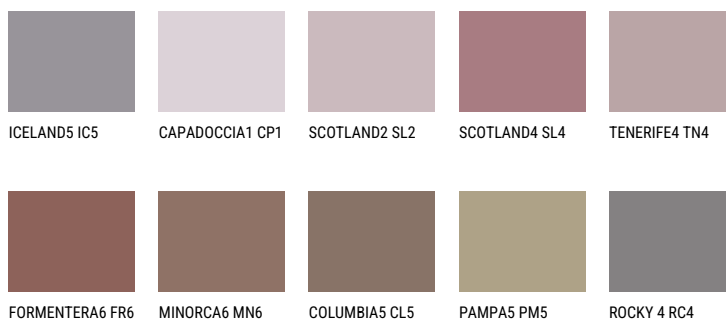

**AMETHYST WIND**

☀️ 11%

**Kompatibilna boja****BOJE PALETE COLOURS OF NATURE**

Više informacija o žbukama i bojama, možete pronaći na

[www.ceresit.hr](http://www.ceresit.hr)

Predstavljene boje odnose se na žbuke i boje koje nudi Ceresit. Zbog upotrebe digitalnih tehnika, predstavljene boje možda ne odgovaraju u potpunosti stvarnim bojama pa se ne mogu smatrati pouzdanom prezentacijom boja. Preporučujemo provjeru jedinstvenih uzoraka boja.

## Boje palete Intense

AMETHYST OCEAN

AMETHYST WIND

RUBY HEART

AMETHYST RAIN

QUARTZ MOUNT

DIAMOND  
MORNING

---

Više informacija o žbukama i bojama, možete pronaći na  
[www.ceresit.hr](http://www.ceresit.hr)

Predstavljene boje odnose se na žbuke i boje koje nudi Ceresit. Zbog upotrebe digitalnih tehnika, predstavljene boje možda ne odgovaraju u potpunosti stvarnim bojama pa se ne mogu smatrati pouzdanom prezentacijom boja. Preporučujemo provjeru jedinstvenih uzoraka boja.