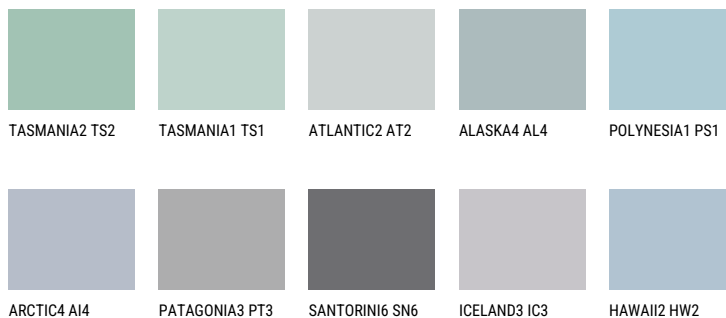

ATLANTIC5 AT542% **TSR** 39%**Kompatibilna boja****BOJE PALETTE COLOURS OF NATURE**

Više informacija o žbukama i bojama, možete pronaći na
www.ceresit.hr

Predstavljene boje odnose se na žbuke i boje koje nudi Ceresit. Zbog upotrebe digitalnih tehnika, predstavljene boje možda ne odgovaraju u potpunosti stvarnim bojama pa se ne mogu smatrati pouzdanom prezentacijom boja. Preporučujemo provjeru jedinstvenih uzoraka boja.

Boje palete Intense

EMERALD OASE

DIAMOND DAY

SAPHIRE GLACIER

DIAMOND NIGHT

SAPHIRE BAY

AMETHYST OCEAN

Više informacija o žbukama i bojama, možete pronaći na
www.ceresit.hr

Predstavljene boje odnose se na žbuke i boje koje nudi Ceresit. Zbog upotrebe digitalnih tehnika, predstavljene boje možda ne odgovaraju u potpunosti stvarnim bojama pa se ne mogu smatrati pouzdanom prezentacijom boja. Preporučujemo provjeru jedinstvenih uzoraka boja.