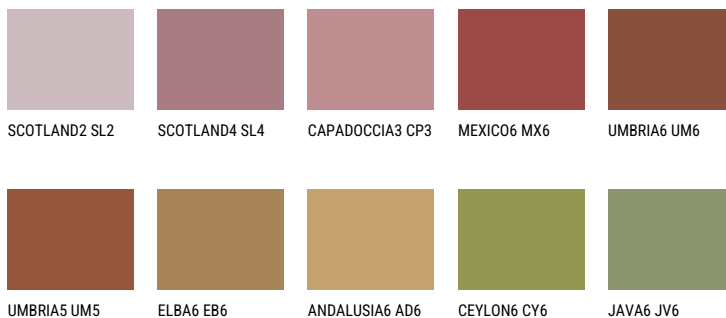

**QUARTZ GROUND**

☀️ 10%

**Kompatibilna boja****BOJE PALETE COLOURS OF NATURE**

Više informacija o žbukama i bojama, možete pronaći na  
[www.ceresit.hr](http://www.ceresit.hr)

Predstavljene boje odnose se na žbuke i boje koje nudi Ceresit. Zbog upotrebe digitalnih tehnika, predstavljene boje možda ne odgovaraju u potpunosti stvarnim bojama pa se ne mogu smatrati pouzdanom prezentacijom boja. Preporučujemo provjeru jedinstvenih uzoraka boja.

## Boje palete Intense

AMBER ISLAND

EMERALD PARK

DIAMOND EVENING

EMERALD FIELD

EMERALD GARDEN

AMBER JEWEL

---

Više informacija o žbukama i bojama, možete pronaći na  
[www.ceresit.hr](http://www.ceresit.hr)

Predstavljene boje odnose se na žbuke i boje koje nudi Ceresit. Zbog upotrebe digitalnih tehnika, predstavljene boje možda ne odgovaraju u potpunosti stvarnim bojama pa se ne mogu smatrati pouzdanom prezentacijom boja. Preporučujemo provjeru jedinstvenih uzoraka boja.