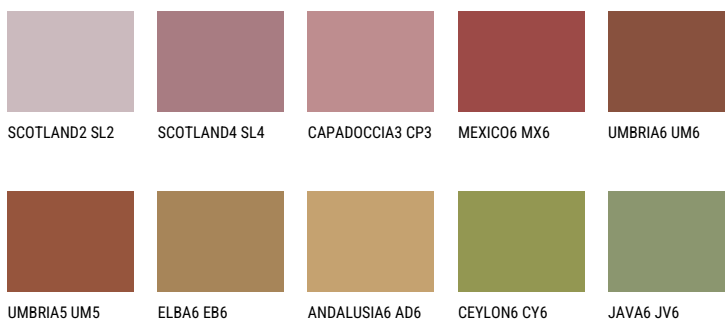

QUARTZ GROUND

☀️ 10%

Kompatibilna boja**BOJE PALETTE COLOURS OF NATURE**

Više informacija o žbukama i bojama, možete pronaći na
www.ceresit.hr

Predstavljene boje odnose se na žbuke i boje koje nudi Ceresit. Zbog upotrebe digitalnih tehnika, predstavljene boje možda ne odgovaraju u potpunosti stvarnim bojama pa se ne mogu smatrati pouzdanom prezentacijom boja. Preporučujemo provjeru jedinstvenih uzoraka boja.

Boje palete Intense

AMBER ISLAND

EMERALD PARK

DIAMOND EVENING

EMERALD FIELD

EMERALD GARDEN

AMBER JEWEL

Više informacija o žbukama i bojama, možete pronaći na
www.ceresit.hr

Predstavljene boje odnose se na žbuke i boje koje nudi Ceresit. Zbog upotrebe digitalnih tehnika, predstavljene boje možda ne odgovaraju u potpunosti stvarnim bojama pa se ne mogu smatrati pouzdanom prezentacijom boja. Preporučujemo provjeru jedinstvenih uzoraka boja.