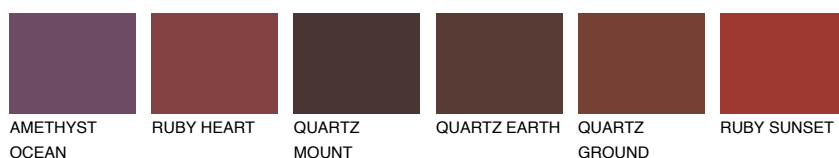

**QUARTZ MOUNT**

6%

Kompatibilna boja**BOJE PALETE COLOURS OF NATURE****Boje palete Intense**

Više informacija o žbukama i bojama, možete pronaći na
www.ceresit.hr