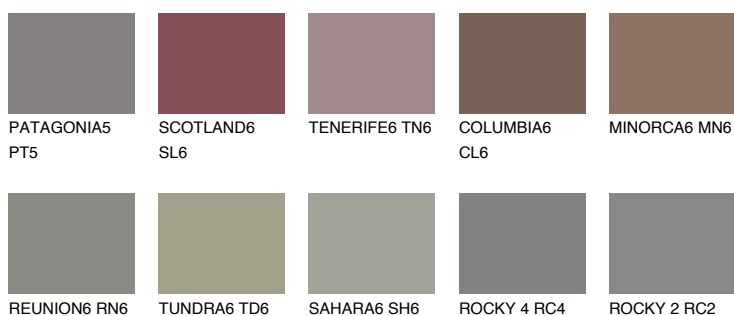

**QUARTZ MOUNT**

6%

Kompatibilna boja**BOJE PALETE COLOURS OF NATURE****Boje palete Intense**

Više informacija o žbukama i bojama, možete pronaći na
www.ceresit.hr