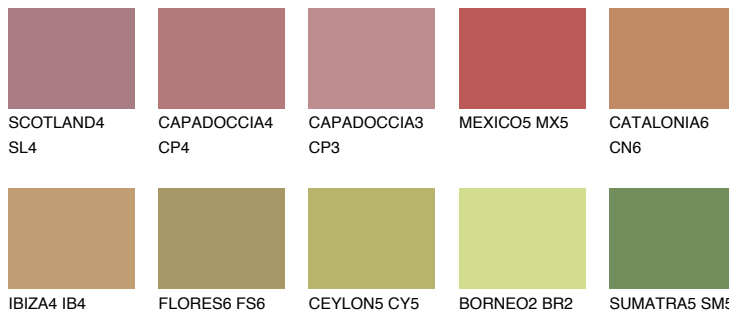

**QUARTZ SAND**

☀ 16%

**Kompatibilna boja****BOJE PALETE COLOURS OF NATURE****Boje palete Intense**

Više informacija o žbukama i bojama, možete pronaći na  
[www.ceresit.hr](http://www.ceresit.hr)