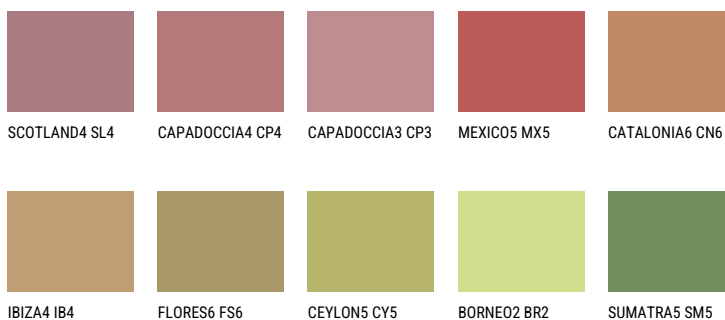

QUARTZ SAND

☀ 16%

Kompatibilna boja**BOJE PALETE COLOURS OF NATURE**

Više informacija o žbukama i bojama, možete pronaći na
www.ceresit.hr

Predstavljene boje odnose se na žbuke i boje koje nudi Ceresit. Zbog upotrebe digitalnih tehnika, predstavljene boje možda ne odgovaraju u potpunosti stvarnim bojama pa se ne mogu smatrati pouzdanom prezentacijom boja. Preporučujemo provjeru jedinstvenih uzoraka boja.

Boje palete Intense

EMERALD PARK

DIAMOND EVENING

EMERALD FIELD

EMERALD GARDEN

EMERALD OASE

DIAMOND NIGHT

Više informacija o žbukama i bojama, možete pronaći na
www.ceresit.hr

Predstavljene boje odnose se na žbuke i boje koje nudi Ceresit. Zbog upotrebe digitalnih tehnika, predstavljene boje možda ne odgovaraju u potpunosti stvarnim bojama pa se ne mogu smatrati pouzdanom prezentacijom boja. Preporučujemo provjeru jedinstvenih uzoraka boja.