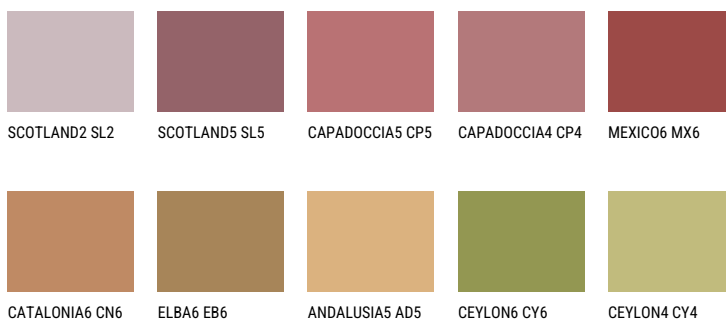

RUBY BRICK 11%**Kompatibilna boja****BOJE PALETE COLOURS OF NATURE**

Više informacija o žbukama i bojama, možete pronaći na
www.ceresit.hr

Predstavljene boje odnose se na žbuke i boje koje nudi Ceresit. Zbog upotrebe digitalnih tehnika, predstavljene boje možda ne odgovaraju u potpunosti stvarnim bojama pa se ne mogu smatrati pouzdanom prezentacijom boja. Preporučujemo provjeru jedinstvenih uzoraka boja.

Boje palete Intense

QUARTZ SAND

AMBER ISLAND

AMBER GLASS

DIAMOND EVENING

EMERALD FIELD

EMERALD GARDEN

Više informacija o žbukama i bojama, možete pronaći na
www.ceresit.hr

Predstavljene boje odnose se na žbuke i boje koje nudi Ceresit. Zbog upotrebe digitalnih tehnika, predstavljene boje možda ne odgovaraju u potpunosti stvarnim bojama pa se ne mogu smatrati pouzdanom prezentacijom boja. Preporučujemo provjeru jedinstvenih uzoraka boja.