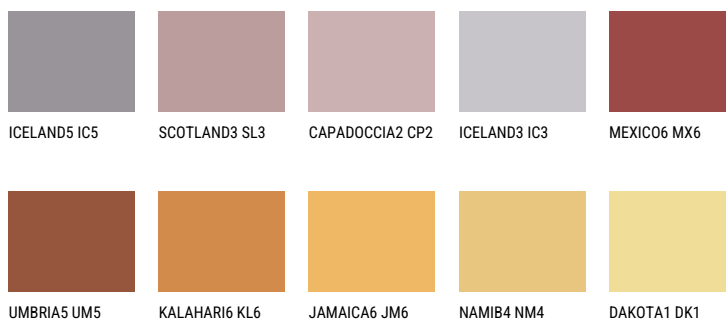

RUBY CRYSTAL 19%**Kompatibilna boja****BOJE PALETE COLOURS OF NATURE**

Više informacija o žbukama i bojama, možete pronaći na

www.ceresit.hr

Predstavljene boje odnose se na žbuke i boje koje nudi Ceresit. Zbog upotrebe digitalnih tehnika, predstavljene boje možda ne odgovaraju u potpunosti stvarnim bojama pa se ne mogu smatrati pouzdanom prezentacijom boja. Preporučujemo provjeru jedinstvenih uzoraka boja.

Boje palete Intense

RUBY CRYSTAL

QUARTZ ROCK

QUARTZ EARTH

DIAMOND EVENING

EMERALD FIELD

EMERALD GARDEN

Više informacija o žbukama i bojama, možete pronaći na
www.ceresit.hr

Predstavljene boje odnose se na žbuke i boje koje nudi Ceresit. Zbog upotrebe digitalnih tehnika, predstavljene boje možda ne odgovaraju u potpunosti stvarnim bojama pa se ne mogu smatrati pouzdanom prezentacijom boja. Preporučujemo provjeru jedinstvenih uzoraka boja.