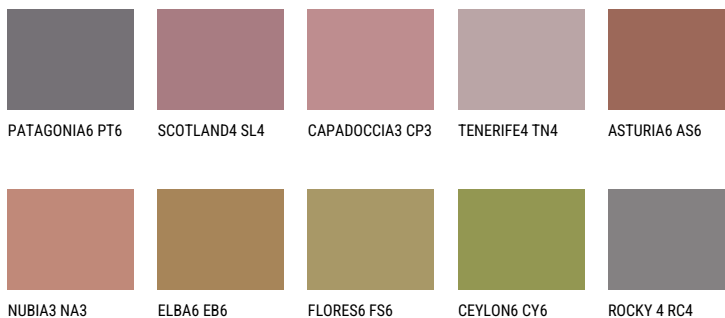

RUBY HEART 12%**Kompatibilna boja****BOJE PALETE COLOURS OF NATURE**

Više informacija o žbukama i bojama, možete pronaći na

www.ceresit.hr

Predstavljene boje odnose se na žbuke i boje koje nudi Ceresit. Zbog upotrebe digitalnih tehnika, predstavljene boje možda ne odgovaraju u potpunosti stvarnim bojama pa se ne mogu smatrati pouzdanom prezentacijom boja. Preporučujemo provjeru jedinstvenih uzoraka boja.

Boje palete Intense

AMETHYST OCEAN

AMETHYST WIND

RUBY HEART

AMETHYST RAIN

QUARTZ MOUNT

DIAMOND
MORNING

Više informacija o žbukama i bojama, možete pronaći na
www.ceresit.hr

Predstavljene boje odnose se na žbuke i boje koje nudi Ceresit. Zbog upotrebe digitalnih tehnika, predstavljene boje možda ne odgovaraju u potpunosti stvarnim bojama pa se ne mogu smatrati pouzdanom prezentacijom boja. Preporučujemo provjeru jedinstvenih uzoraka boja.