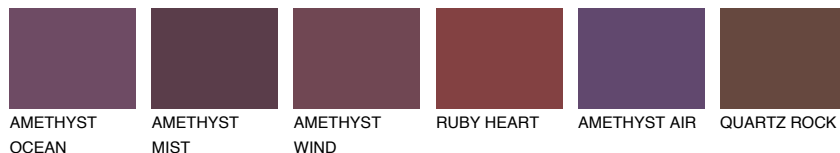

**SAPPHIRE BAY**

☀ 12%

Kompatibilna boja**BOJE PALETE COLOURS OF NATURE****Boje palete Intense**

Više informacija o žbukama i bojama, možete pronaći na
www.ceresit.hr