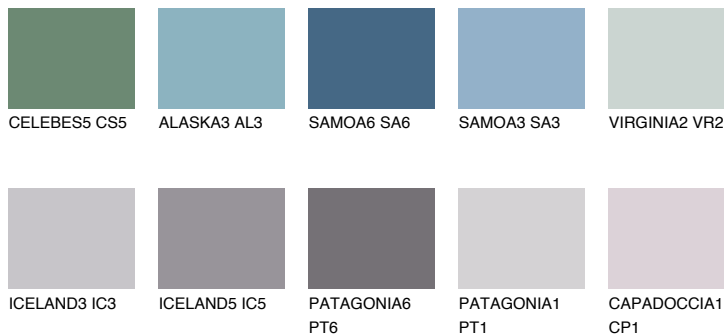

**SAPPHIRE BAY**

☀ 12%

Kompatibilna boja**BOJE PALETE COLOURS OF NATURE****Boje palete Intense**

Više informacija o žbukama i bojama, možete pronaći na
www.ceresit.hr