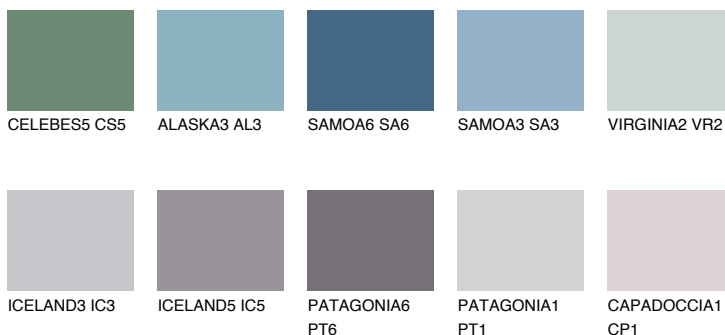

**SAPPHIRE FJORD**

9%

**Kompatibilna boja****BOJE PALETE COLOURS OF NATURE****Boje palete Intense**

Više informacija o žbukama i bojama, možete pronaći na  
[www.ceresit.hr](http://www.ceresit.hr)