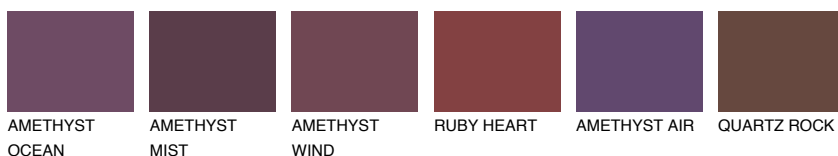

**SAPPHIRE FJORD**

9%

**Kompatibilna boja****BOJE PALETE COLOURS OF NATURE****Boje palete Intense**

Više informacija o žbukama i bojama, možete pronaći na  
[www.ceresit.hr](http://www.ceresit.hr)