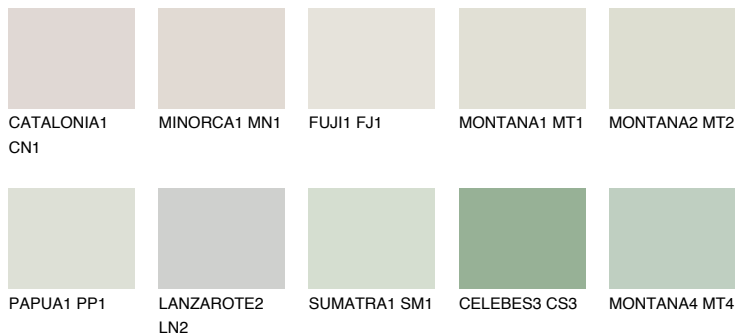


**WHITE DESERT**82% **TSR** 74%**Kompatibilna boja****BOJE PALETE COLOURS OF NATURE****Boje palete Intense**

Više informacija o žbukama i bojama, možete pronaći na
www.ceresit.hr