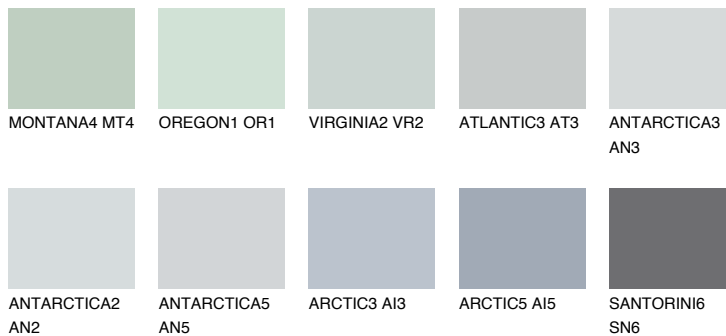

ARCTIC1 AI164% **TSR** 61%**Kompatibilna boja****BOJE PALETE COLOURS OF NATURE****Boje palete Intense**

Više informacija o žbukama i bojama, možete pronaći na www.ceresit.hr