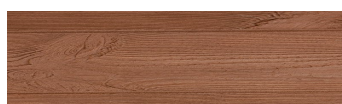

**DarkBrown****Efekt drveta**

Irish Oak

White Birch

Silver Grey

Bengal Teak

Kongo Wenge

Steel Grey

Light Beige

Norway Pine

Africa Ebony

Iberia Pine

Canada Walnut

Više informacija o žbukama i bojama, možete pronaći na  
[www.ceresit.hr](http://www.ceresit.hr)

Predstavljene boje odnose se na žbuke i boje koje nudi Ceresit. Zbog upotrebe digitalnih tehnika, predstavljene boje možda ne odgovaraju u potpunosti stvarnim bojama pa se ne mogu smatrati pouzdanom prezentacijom boja. Preporučujemo provjeru jedinstvenih uzoraka boja.