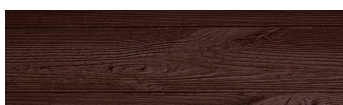

**DarkBrown****Efekt drveta**

Irish Oak

White Birch

Silver Grey

Bengal Teak

Kongo Wenge

Steel Grey

Light Beige

Norway Pine

Africa Ebony

Iberia Pine

Canada Walnut

Više informacija o žbukama i bojama, možete pronaći na  
[www.ceresit.hr](http://www.ceresit.hr)

Predstavljene boje odnose se na žbuke i boje koje nudi Ceresit. Zbog upotrebe digitalnih tehnika, predstavljene boje možda ne odgovaraju u potpunosti stvarnim bojama pa se ne mogu smatrati pouzdanom prezentacijom boja. Preporučujemo provjeru jedinstvenih uzoraka boja.