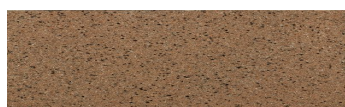

**California sand****Efekt kamena**

Calcutta Anthracite

Mozambic Graphite

Africa Red

Jamaica Brown

Norway Grey

Bolivia Red

Malaga Cream

Etna Grey

Madeira Green

Više informacija o žbukama i bojama, možete pronaći na
www.ceresit.hr

Predstavljene boje odnose se na žbuke i boje koje nudi Ceresit. Zbog upotrebe digitalnih tehnika, predstavljene boje možda ne odgovaraju u potpunosti stvarnim bojama pa se ne mogu smatrati pouzdanom prezentacijom boja. Preporučujemo provjeru jedinstvenih uzoraka boja.