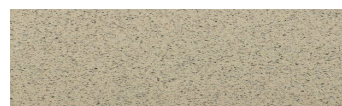

**California sand****Efekt kamena**

Calcutta Anthracite

Mozambic Graphite

Africa Red

Jamaica Brown

Norway Grey

Bolivia Red

Malaga Cream

Etna Grey

Madeira Green

Više informacija o žbukama i bojama, možete pronaći na
www.ceresit.hr

Predstavljene boje odnose se na žbuke i boje koje nudi Ceresit. Zbog upotrebe digitalnih tehnika, predstavljene boje možda ne odgovaraju u potpunosti stvarnim bojama pa se ne mogu smatrati pouzdanom prezentacijom boja. Preporučujemo provjeru jedinstvenih uzoraka boja.