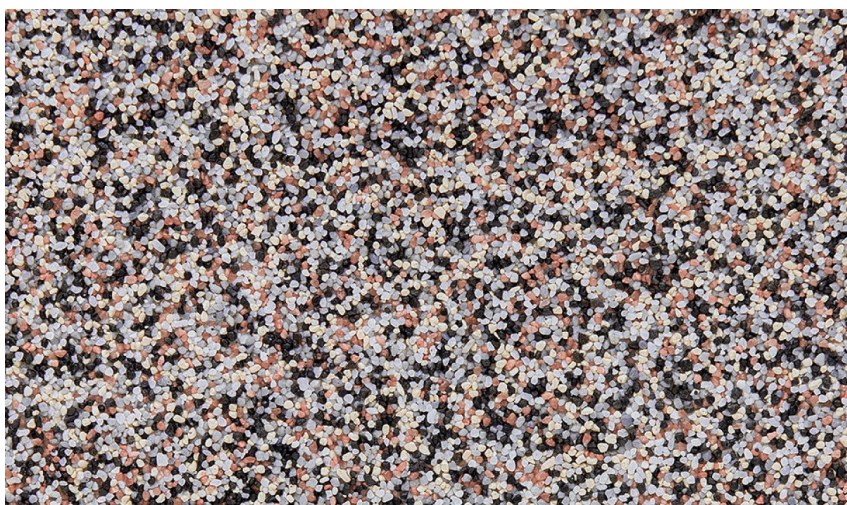

Ceresit

OSOBI NE BOJA

Dolomite6

Više informacija o žbukama i bojama, možete pronaći na
www.ceresit.hr

Predstavljene boje odnose se na žbuke i boje koje nudi Ceresit. Zbog upotrebe digitalnih tehnika, predstavljene boje možda ne odgovaraju u potpunosti stvarnim bojama pa se ne mogu smatrati pouzdanom prezentacijom boja. Preporučujemo provjeru jedinstvenih uzoraka boja.